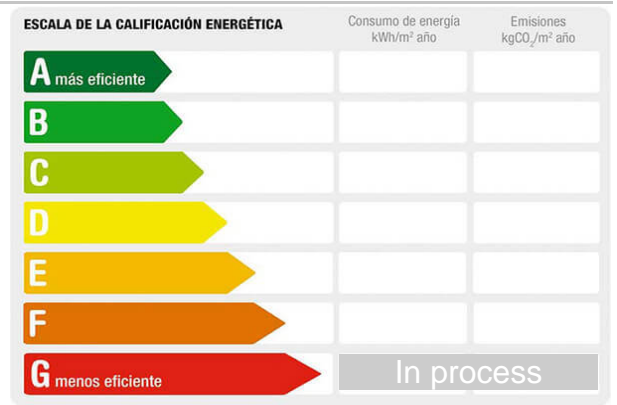

**Sqm built:** 9450

**Description:**

Terreno con fachada a la antigua carretera a Mazarrón RM-315 a 500 metros de la rotonda de las Ventas del Paretón.