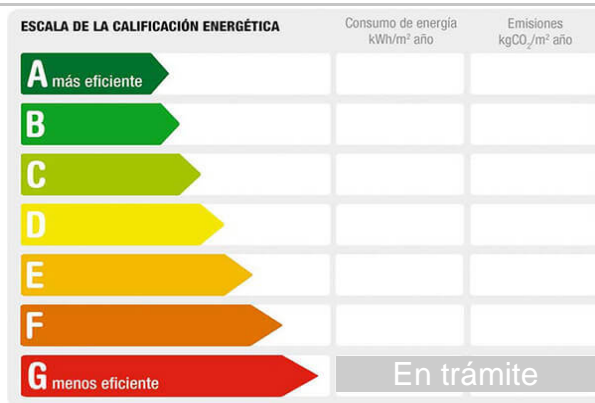

**M<sup>2</sup> construidos:** 9450

**Descripción:**

Terreno con fachada a la antigua carretera a Mazarrón RM-315 a 500 metros de la rotonda de las Ventas del Paretón.