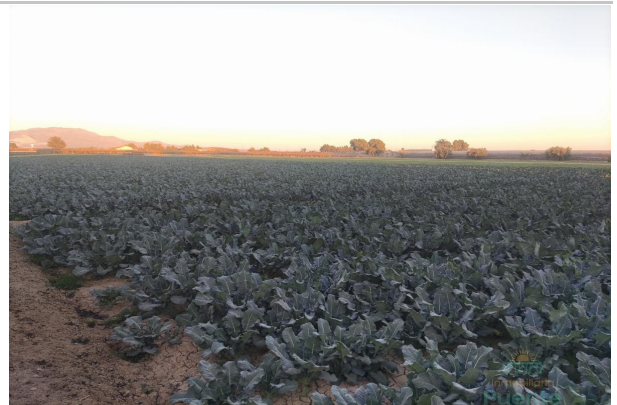

Referencia: **56-TOT137**
 Tipo inmueble: Terreno
 Operación: Venta
 Precio: **45.000 €**
 Estado:

Población: Totana
 Provincia: Murcia
 Cod. postal: 30850
 Zona: Zona de la Torre mocha

ESCALA DE LA CALIFICACIÓN ENERGÉTICA	Consumo de energía kWh/m ² año	Emisiones kgCO ₂ /m ² año
A más eficiente		
B		
C		
D		
E		
F		
G menos eficiente		

En trámite

M² construidos: 8935

Descripción:

Terreno de casi una hectárea de cultivo con derecho agua del trasvase.