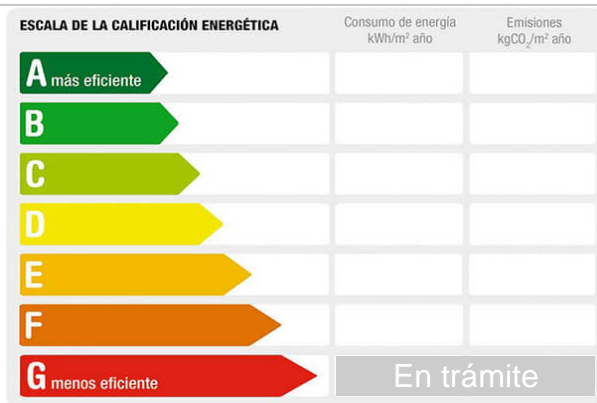

M² construidos: 114

Dormitorios: 4

Baños: 1

Antigüedad: más de 30 años

Aseos: 1

Descripción:

Espacioso piso sin ascensor en Totana, idóneo para familias. El inmueble cuenta con una superficie de 114 m² construidos distribuidos en cuatro habitaciones, salón-comedor, cocina, 1 aseo y 1 baño. Está ubicado en el corazón de Totana, en sus alrededores encontramos todo tipo de servicios, bancos, supermercados, etc.